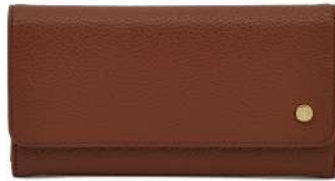

Colores Disponibles
(B) MARRON
(E) CREMA

www.chenson.com.py®

Ref. CG82673 - (3)

BILLETERAS

Colores Disponibles
(3) NEGRO
(D) MARRON OSC.
(R) ROJO

www.chenson.com.py®

Ref. 2515028 - (T)

Colores Disponibles
(3) NEGRO
(T) MARRON CL
(R) ROJO